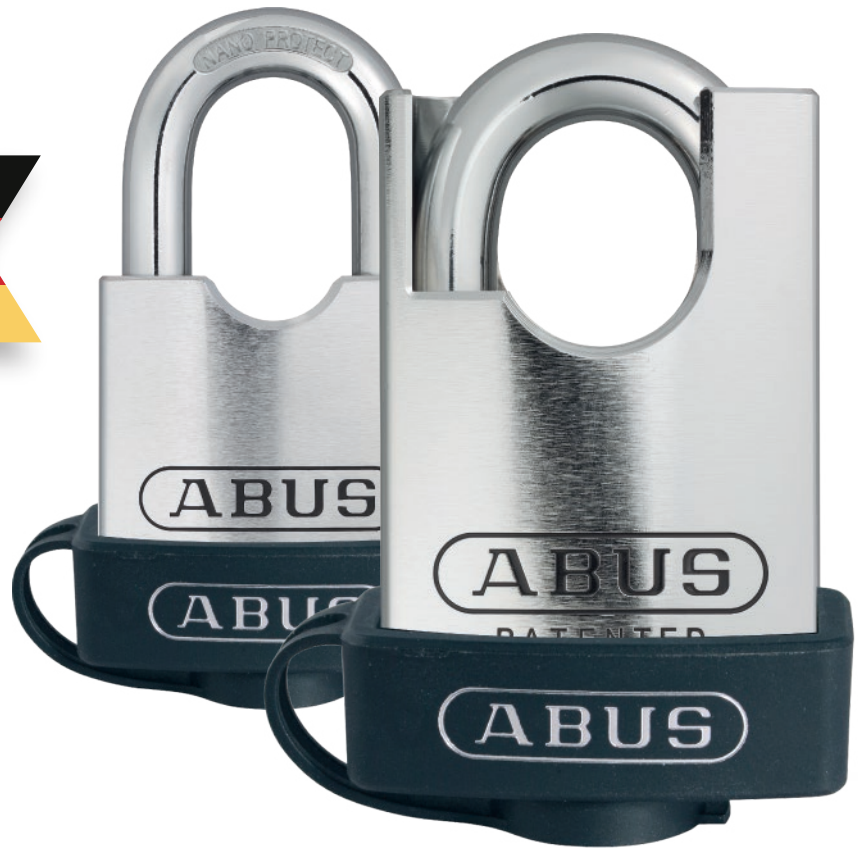

CANDADO DE ALTA  
SEGURIDAD  
SERIE ROCK

Security Tech Germany

CALIDAD ALEMANA

LLAVE  
PUNTO

CODIGO					ARCO	IGUALABLE	AMAESTRABLE
	mm	mm	mm		PROTEGIDO		
83/55	55	37	11,5	0,625		X	X
83/55CS	55	25	11,5	0,576	X	X	X

- ANTI-GANZÚA
- ANTI-BUMPING
- CILINDRO LLAVE DE PUNTOS
- ANTI-TALADRO
- ANTI-EXTRACCIÓN